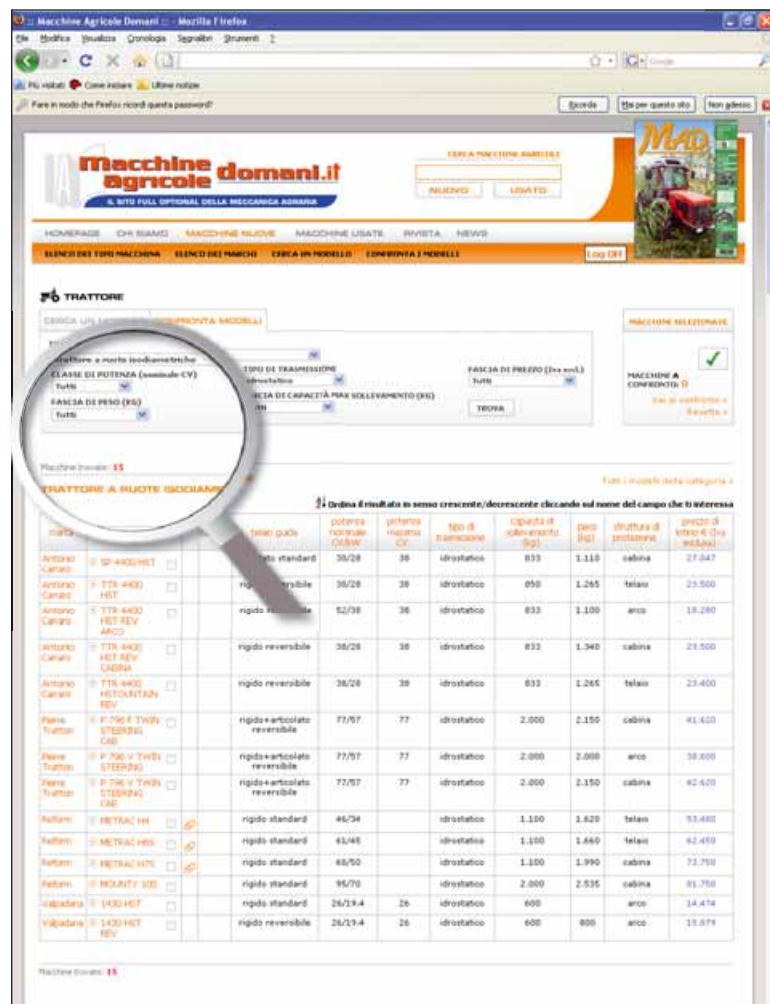

Il Cerca Trattori consente di effettuare due diverse modalità di ricerca: trova uno specifico modello di macchina (foto a sinistra) o confronta differenti modelli appartenenti a una determinata tipologia (trattori, mietitrebbie, carri miscelatori, ecc. a destra)

ne agricola, con particolare attenzione al mercato e alle novità proposte dalle principali aziende costruttrici di macchine agricole

Un potente motore di ricerca per scegliere la tua macchina

Vero e proprio cuore pulsante del sito, la banca dati Cerca Trattori, è frutto dell'esperienza maturata dalla nostra Casa editrice in oltre 35 anni di attività nella raccolta, normalizzazione e pubblicazione delle caratteristiche tecniche delle macchine agricole nuove e usate.

Grazie alla stretta e intensa collaborazione con le principali aziende costruttrici, il Cerca Trattori raccoglie le informazioni tecniche relative alle diverse tipologie di **trattori** disponibili sul mercato italiano.

Già dalle prossime settimane, però, la banca dati verrà implementata con l'inserimento di **mietitrebbie**, **falciatrici**

ciarcaratrici e **carri miscelatori**, per proseguire nei prossimi mesi con le diverse tipologie di macchine operatrici e la possibilità anche di scegliere il concessionario più vicino.

Attraverso il Cerca Trattori (una versione dedicata è stata realizzata con la collaborazione di Unacoma, l'Associazione dei costruttori di macchine agricole, in occasione dell'ultima edizione di Eima International) gli utenti potranno così ricercare, all'interno delle diverse tipologie di macchine, uno specifico modello oppure, grazie alla possibilità di effettuare confronti ragionati, quello che meglio si adatta alle proprie necessità.

Macchineagricoledomani.it mette pertanto a disposizione degli operatori agricoli un nuovo strumento moderno, un aiuto per una corretta scelta prima dell'acquisto

Oltre all'area dedicata alle macchine nuove la banca dati presenta una specifica sezione dedicata alle macchine usate «Mad Usato-Mercato del-

le macchine usate on line» nella quale i concessionari partner di macchine agricole possono far conoscere le loro occasioni.

Un sito «full optional» ad accesso gratuito

Un importante sforzo è stato fatto anche per rendere navigabili gratuitamente le diverse sezioni del sito. L'utente potrà così accedere liberamente, previa una semplice registrazione, alla totalità dei servizi proposti da **macchineagricoledomani.it** sfruttando appieno le potenzialità del primo e unico motore di ricerca dedicato alle macchine agricole.

Una registrazione che, proprio nell'ambito del sistema di informazione integrata, consentirà contemporaneamente di accedere anche all'ampia gamma di servizi del mondo di Edizioni L'Informatore Agrario.

● **Giannantonio Armentano**