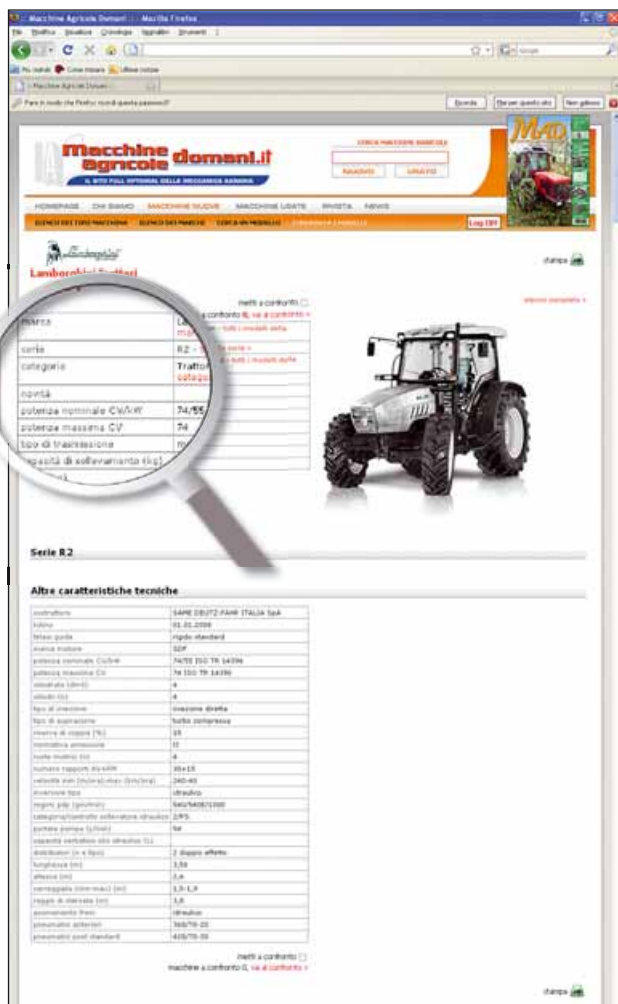

Il Cerca Trattori consente di effettuare due diverse modalità di ricerca: trova uno specifico modello di macchina (foto a sinistra) o confronta differenti modelli appartenenti a una determinata tipologia (trattori, mietitrebbie, carri miscelatori, ecc. a destra)

ne agricola, con particolare attenzione al mercato e alle novità proposte dalle principali aziende costruttrici di macchine agricole

Un potente motore di ricerca per scegliere la tua macchina

Vero e proprio cuore pulsante del sito, la banca dati Cerca Trattori, è frutto dell'esperienza maturata dalla nostra Casa editrice in oltre 35 anni di attività nella raccolta, normalizzazione e pubblicazione delle caratteristiche tecniche delle macchine agricole nuove e usate.

Grazie alla stretta e intensa collaborazione con le principali aziende costruttrici, il Cerca Trattori raccoglie le informazioni tecniche relative alle diverse tipologie di **trattori** disponibili sul mercato italiano.

Già dalle prossime settimane, però, la banca dati verrà implementata con l'inserimento di **mietitrebbie**, **falciatrici**

ciarcaratrici e **carri miscelatori**, per proseguire nei prossimi mesi con le diverse tipologie di macchine operatrici e la possibilità anche di scegliere il concessionario più vicino.

Attraverso il Cerca Trattori (una versione dedicata è stata realizzata con la collaborazione di Unacoma, l'Associazione dei costruttori di macchine agricole, in occasione dell'ultima edizione di Eima International) gli utenti potranno così ricercare, all'interno delle diverse tipologie di macchine, uno specifico modello oppure, grazie alla possibilità di effettuare confronti ragionati, quello che meglio si adatta alle proprie necessità.

Macchineagricoledomani.it mette pertanto a disposizione degli operatori agricoli un nuovo strumento moderno, un aiuto per una corretta scelta prima dell'acquisto

Oltre all'area dedicata alle macchine nuove la banca dati presenta una specifica sezione dedicata alle macchine usate «Mad Usato-Mercato del-

le macchine usate on line» nella quale i concessionari partner di macchine agricole possono far conoscere le loro occasioni.

Un sito «full optional» ad accesso gratuito

Un importante sforzo è stato fatto anche per rendere navigabili gratuitamente le diverse sezioni del sito. L'utente potrà così accedere liberamente, previa una semplice registrazione, alla totalità dei servizi proposti da **macchineagricoledomani.it** sfruttando appieno le potenzialità del primo e unico motore di ricerca dedicato alle macchine agricole.

Una registrazione che, proprio nell'ambito del sistema di informazione integrata, consentirà contemporaneamente di accedere anche all'ampia gamma di servizi del mondo di Edizioni L'Informatore Agrario.

● **Giannantonio Armentano**